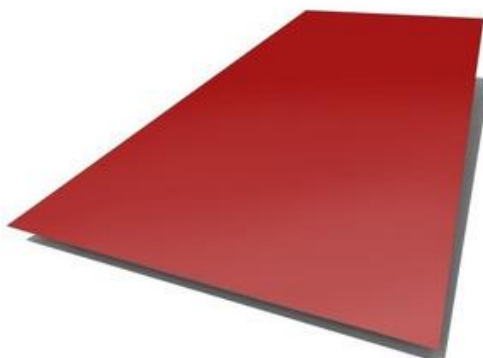

## **CHAPA PLASTIFICADA LISA**

**CHAPA PLASTIFICADA VERDE/BRANCA 2000 X 1000 X 0,50**

**CHAPA PLASTIFICADA VERDE/BRANCA 1500 X 1250 X 0,50**

**CHAPA PLASTIFICADA VERDE/BRANCA 2500 X 1250 X 0,50**

## **CHAPA LACADA LISA**

**CHAPA LAC. COR TELHA RAL 8004 - 1 FACE 3000 X 1250 X 0,50**

**CHAPA LAC. VERMELHO RAL 3009 - 1 FACE 3000 X 1250 X 0,50**

**CHAPA LAC. BRANCA RAL 9010 - 2 FACES 3000 X 1250 X 0,50**

**CHAPA LAC. CINZENTA RAL 7012 - 2 FACES 3000 X 1250 X 0,50**

**CHAPA LAC. VERDE RAL 6009 - 2 FACES 3000 X 1250 X 0,50**

**CHAPA BRANCA RAL 9010 – 2 FACES 2500 X 1250 X 0,80**

**CHAPA BRANCA RAL 9010 – 2 FACES 3000 X 1250 X 0,80**