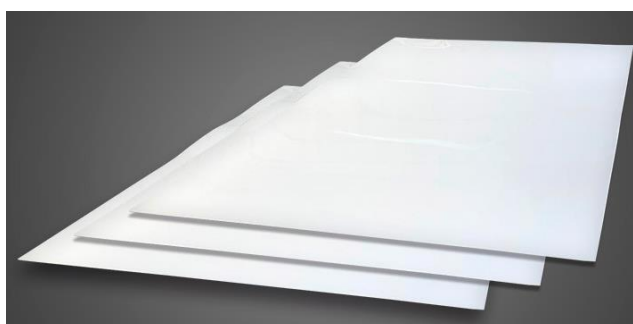

## **CHAPA PLASTIFICADA LISA**

**CHAPA PLASTIFICADA VERDE/BRANCA 2000 X 1000 X 0,50**

**CHAPA PLASTIFICADA VERDE/BRANCA 1500 X 1250 X 0,50**

**CHAPA PLASTIFICADA VERDE/BRANCA 2500 X 1250 X 0,50**

## **CHAPA LACADA LISA**

**CHAPA LAC. COR TELHA RAL 8004 - 1 FACE 3000 X 1250 X 0,50**

**CHAPA LAC. VERMELHO RAL 3009 - 1 FACE 3000 X 1250 X 0,50**

**CHAPA LAC. BRANCA RAL 9010 - 2 FACES 3000 X 1250 X 0,50**

**CHAPA LAC. CINZENTA RAL 7012 - 2 FACES 3000 X 1250 X 0,50**

**CHAPA LAC. VERDE RAL 6009 - 2 FACES 3000 X 1250 X 0,50**

**CHAPA BRANCA RAL 9010 – 2 FACES 2500 X 1250 X 0,80**

**CHAPA BRANCA RAL 9010 – 2 FACES 3000 X 1250 X 0,80**