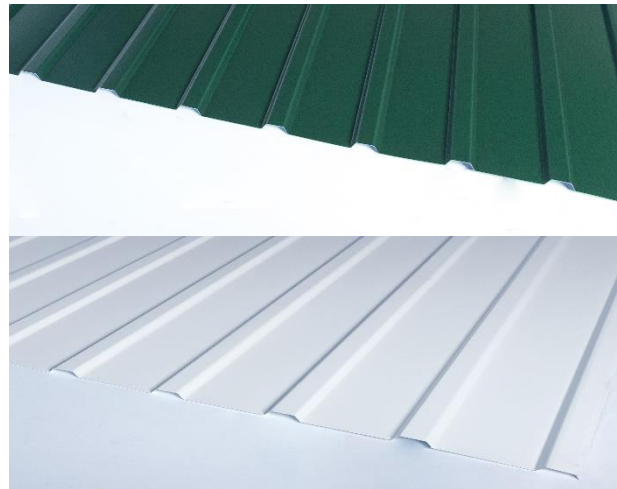

FERRO - INOX - COBERTURAS - VEDAÇÕES

CHAPA CANELADA PARA VEDAÇÕES

CHAPA CANELADA LACADA VERDE/BRANCA	500 X1120
CHAPA CANELADA LACADA VERDE/BRANCA	600 X1120
CHAPA CANELADA LACADA VERDE/BRANCA	700 X1120
CHAPA CANELADA LACADA VERDE/BRANCA	800 X1120
CHAPA CANELADA LACADA VERDE/BRANCA	900 X1120
CHAPA CANELADA LACADA VERDE/BRANCA	1000 X1120
CHAPA CANELADA LACADA VERDE/BRANCA	1200 X1120
CHAPA CANELADA LACADA VERDE/BRANCA	1500 X1120
CHAPA CANELADA LACADA VERDE/BRANCA	1800 X1120
CHAPA CANELADA LACADA VERDE/BRANCA	2000 X1120
CHAPA CANELADA LACADA VERDE/BRANCA	2500 X1120
CHAPA CANELADA LACADA VERDE/BRANCA	3000 X1120

CHAPA CANELADA LACADA CINZENTA	500 X1120
CHAPA CANELADA LACADA CINZENTA	600 X1120
CHAPA CANELADA LACADA CINZENTA	700 X1120
CHAPA CANELADA LACADA CINZENTA	800 X1120
CHAPA CANELADA LACADA CINZENTA	900 X1120
CHAPA CANELADA LACADA CINZENTA	1000 X1120
CHAPA CANELADA LACADA CINZENTA	1200 X1120
CHAPA CANELADA LACADA CINZENTA	1500 X1120
CHAPA CANELADA LACADA CINZENTA	2000 X1120
CHAPA CANELADA LACADA CINZENTA	2500 X1120
CHAPA CANELADA LACADA CINZENTA	3000 X1120