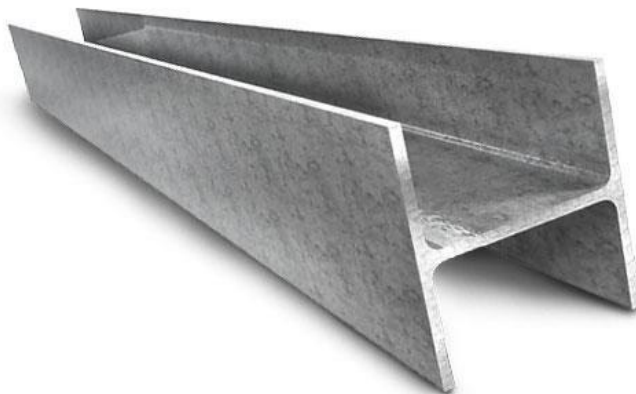

VIGA HEA

VIGA FERRO HEA	100 M/M
VIGA FERRO HEA	120 M/M
VIGA FERRO HEA	140 M/M
VIGA FERRO HEA	160 M/M
VIGA FERRO HEA	180 M/M
VIGA FERRO HEA	200 M/M
VIGA FERRO HEA	220 M/M
VIGA FERRO HEA	240 M/M
VIGA FERRO HEA	260 M/M
VIGA FERRO HEA	280 M/M
VIGA FERRO HEA	300 M/M

NOTA: VIGAS POR ENCOMENDA – PRAZO DE ENTREGA DE 4 DIAS