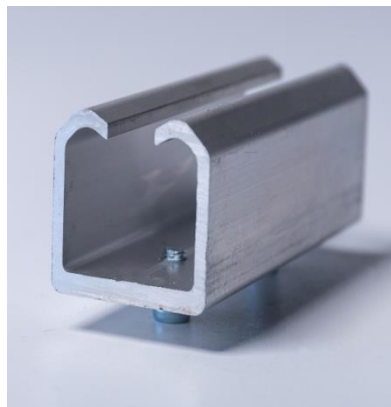

**FERRO - INOX - COBERTURAS - VEDAÇÕES**

## **CALHA APOLO**

<b>CALHA APOLO GALV.</b>	<b>F0</b>
<b>CALHA APOLO GALV.</b>	<b>F1</b>
<b>CALHA APOLO PRETA</b>	<b>F2</b>

<b>SUSP. CALHA APOLO</b>	<b>F0</b>
<b>SUSP. CALHA APOLO</b>	<b>F1</b>

<b>UNIÃO CALHA APOLO</b>	<b>F0</b>
<b>UNIÃO CALHA APOLO</b>	<b>F1</b>

## TUBO COM ABAS

TUBO COM ABA 35 M/M	FT 15
TUBO COM ABAS 35 M/M	FT 12
TUBO COM ABA 20 M/M	FT 17
TUBO COM ABAS 20 M/M	FT 16
TUBO COM ABA GALV 35 M/M	FT 15

## TUBO DECORATIVO

TUBO DECORAT. RED.	20 M/M
TUBO DECORAT. RED.	25 M/M