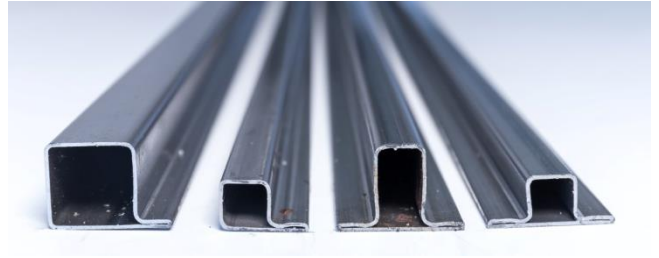

**FERRO - INOX - COBERTURAS - VEDAÇÕES**

## **CALHA APOLO**

<b>CALHA APOLO GALV.</b>	<b>F0</b>
<b>CALHA APOLO GALV.</b>	<b>F1</b>
<b>CALHA APOLO PRETA</b>	<b>F2</b>

<b>SUSP. CALHA APOLO</b>	<b>F0</b>
<b>SUSP. CALHA APOLO</b>	<b>F1</b>

<b>UNIÃO CALHA APOLO</b>	<b>F0</b>
<b>UNIÃO CALHA APOLO</b>	<b>F1</b>

## TUBO COM ABAS

TUBO COM ABA 35 M/M	FT 15
TUBO COM ABAS 35 M/M	FT 12
TUBO COM ABA 20 M/M	FT 17
TUBO COM ABAS 20 M/M	FT 16
TUBO COM ABA GALV 35 M/M	FT 15

## TUBO DECORATIVO

TUBO DECORAT. RED.	20 M/M
TUBO DECORAT. RED.	25 M/M