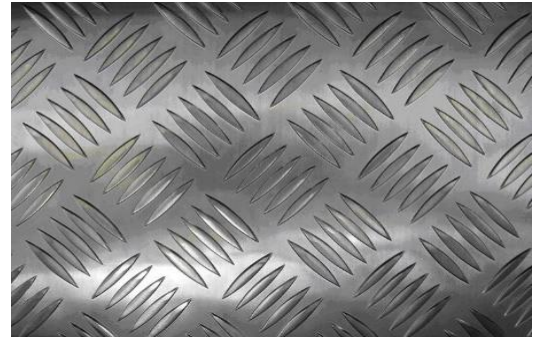

**FERRO - INOX - COBERTURAS - VEDAÇÕES**

## **CHAPA ALUMINIO ANTIDERRAPANTE**

<b>CHAPA ALUM. ANTIDER.</b>	<b>2000 X 1000 X 2/3</b>
<b>CHAPA ALUM. ANTIDER.</b>	<b>2500 X 1250 X 2/3</b>
<b>CHAPA ALUM. ANTIDER.</b>	<b>3000 X 1500 X 3/4</b>

## **CHAPA ALUMINIO LISO**

<b>CHAPA ALUMINIO LISO</b>	<b>2000 X 1000 X 1,00</b>
<b>CHAPA ALUMINIO LISO</b>	<b>2000 X 1000 X 1,50</b>
<b>CHAPA ALUMINIO LISO</b>	<b>2000 X 1000 X 2,00</b>
<b>CHAPA ALUMINIO LISO</b>	<b>2000 X 1000 X 3,00</b>
<b>CHAPA ALUMINIO LISO</b>	<b>2500 X 1250 X 1,50</b>
<b>CHAPA ALUMINIO LISO</b>	<b>2500 X 1250 X 2,00</b>
<b>CHAPA ALUMINIO LISO</b>	<b>2500 X 1250 X 3,00</b>
<b>CHAPA ALUMINIO LISO</b>	<b>2500 X 1250 X 4,00</b>
<b>CHAPA ALUMINIO LISO</b>	<b>2500 X 1250 X 5,00</b>
<b>CHAPA ALUMINIO LISO</b>	<b>3000 X 1500 X 1,50</b>
<b>CHAPA ALUMINIO LISO</b>	<b>3000 X 1500 X 2,00</b>
<b>CHAPA ALUMINIO LISO</b>	<b>3000 X 1500 X 3,00</b>

## **CHAPA ALUMINIO LACADA BRANCO**

<b>CHAPA ALUMINIO LACADA BRANCO RAL 9110</b>	<b>2000 X 1000 X 1,50</b>
<b>CHAPA ALUMINIO LACADA BRANCO RAL 9110</b>	<b>2500 X 1250 X 1,50</b>
<b>CHAPA ALUMINIO LACADA BRANCO RAL 9110</b>	<b>3000 X 750 X 1,50</b>
<b>CHAPA ALUMINIO LACADA BRANCO RAL 9110</b>	<b>3000 X 1500 X 1,50</b>