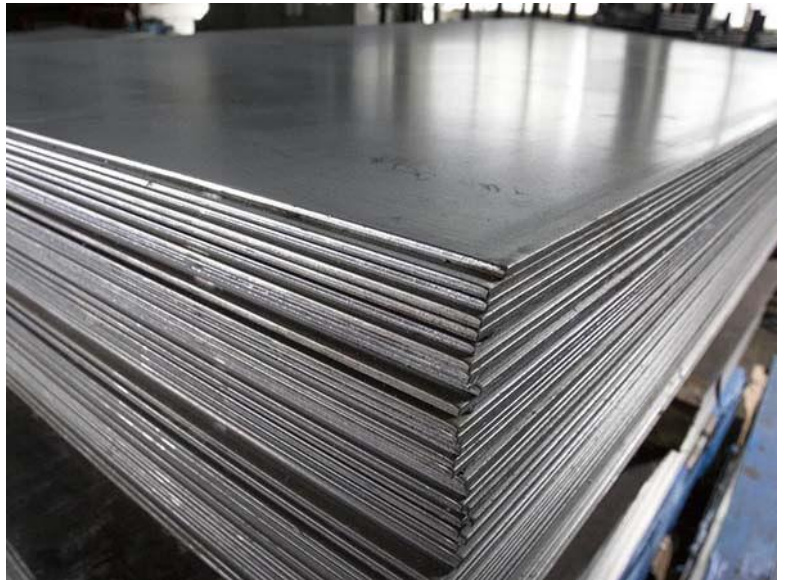

FERRO - INOX - COBERTURAS - VEDAÇÕES
CHAPA PRETA

CHAPA PRETA 2000 X 1000 X 2,00
CHAPA PRETA 2000 X 1000 X 3,00
CHAPA PRETA 2000 X 1000 X 4,00
CHAPA PRETA 2000 X 1000 X 5,00
CHAPA PRETA 2000 X 1000 X 6,00
CHAPA PRETA 2000 X 1000 X 8,00
CHAPA PRETA 2000 X 1000 X 10,00
CHAPA PRETA 2000 X 1000 X 12,00
CHAPA PRETA 2000 X 1000 X 16,00
CHAPA PRETA 2000 X 1000 X 20,00

CHAPA PRETA 2500 X 1250 X 2,00
CHAPA PRETA 2500 X 1250 X 3,00
CHAPA PRETA 2500 X 1250 X 4,00
CHAPA PRETA 2500 X 1250 X 5,00
CHAPA PRETA 2500 X 1250 X 6,00
CHAPA PRETA 2500 X 1250 X 8,00
CHAPA PRETA 2500 X 1250 X 10,00
CHAPA PRETA 2500 X 1250 X 12,00

CHAPA AÇO CORTEN

CHAPA AÇO CORTEN 3000 X 1500 X 2,00
CHAPA AÇO CORTEN 3000 X 1500 X 3,00
CHAPA AÇO CORTEN 3000 X 1500 X 4,00
CHAPA AÇO CORTEN 3000 X 1500 X 6,00
CHAPA AÇO CORTEN 3000 X 1500 X 8,00

CHAPA XADRÊS / GOTAS

CHAPA POLIDA 2500 X 1250 X 1,00
CHAPA POLIDA 2500 X 1250 X 1,25
CHAPA POLIDA 2500 X 1250 X 1,50
CHAPA POLIDA 2500 X 1250 X 2,00

CHAPA POLIDA 3000 X 1500 X 1,50
CHAPA POLIDA 3000 X 1500 X 2,00