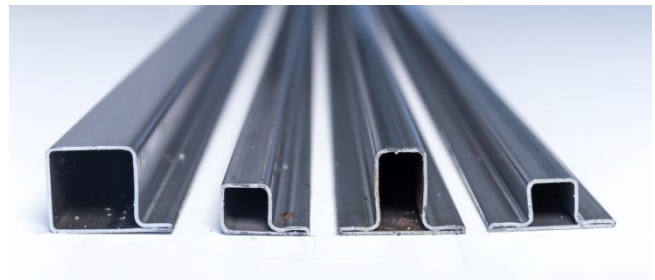

CALHA U FERRO

CALHA U FERRO	25 X 25 X 1,5
CALHA U FERRO	50 X 25 X 3,2
CALHA U FERRO	60 X 30 X 3,2
CALHA U FERRO	80 X 40 X 3,2
CALHA U FERRO	100 X 50 X 3,2

CALHA APOLO

CALHA APOLO GALV.	F0
CALHA APOLO GALV.	F1
CALHA APOLO PRETA	F2

SUSP. CALHA APOLO	F0
SUSP. CALHA APOLO	F1

UNIÃO CALHA APOLO F0
UNIÃO CALHA APOLO F1

TUBO COM ABAS

TUBO COM ABA 35 M/M	FT 15
TUBO COM ABAS 35 M/M	FT 12
TUBO COM ABA 20 M/M	FT 17
TUBO COM ABAS 20 M/M	FT 16
TUBO COM ABA GALV 35 M/M	FT 15