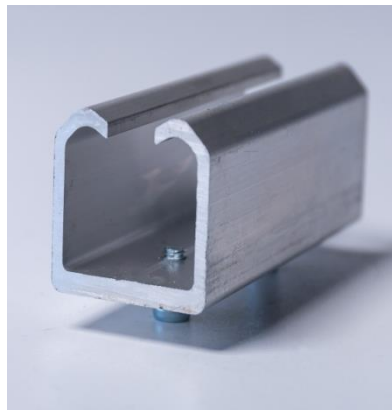

CALHA U FERRO

CALHA U FERRO	25 X 25 X 1,5
CALHA U FERRO	50 X 25 X 3,2
CALHA U FERRO	60 X 30 X 3,2
CALHA U FERRO	80 X 40 X 3,2
CALHA U FERRO	100 X 50 X 3,2

CALHA APOLO

CALHA APOLO GALV.	F0
CALHA APOLO GALV.	F1
CALHA APOLO PRETA	F2

SUSP. CALHA APOLO	F0
SUSP. CALHA APOLO	F1

UNIÃO CALHA APOLO F0
UNIÃO CALHA APOLO F1

TUBO COM ABAS

TUBO COM ABA 35 M/M	FT 15
TUBO COM ABAS 35 M/M	FT 12
TUBO COM ABA 20 M/M	FT 17
TUBO COM ABAS 20 M/M	FT 16
TUBO COM ABA GALV 35 M/M	FT 15