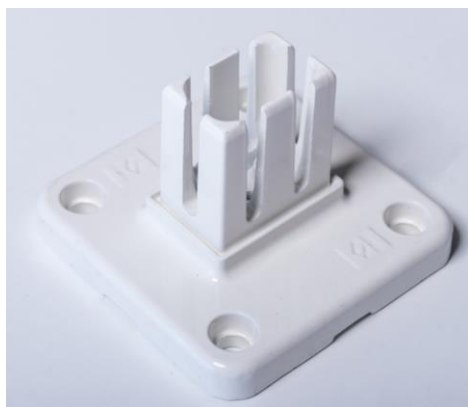

FERRO - INOX - COBERTURAS - VEDAÇÕES

PAINEL P/ VEDAÇÃO

PAINEL VEDAÇÃO VERDE/BRANCO	625 X 2500
PAINEL VEDAÇÃO VERDE/BRANCO/CINZENTO	825 X 2500
PAINEL VEDAÇÃO VERDE/BRANCO/CINZENTO	1000 X 2500
PAINEL VEDAÇÃO VERDE/BRANCO/CINZENTO	1200 X 2500
PAINEL VEDAÇÃO VERDE/BRANCO/CINZENTO	1500 X 2500
PAINEL VEDAÇÃO VERDE	1700 X 2500
PAINEL VEDAÇÃO VERDE/BRANCO/CINZENTO	2000 X 2500

POSTE P/ VEDAÇÃO

POSTE P/ PAINEL DE VEDAÇÃO VERDE/BRANCO	850	TUBO RECT. 60X40 OU TUBO QUAD. 60X60
POSTE P/ PAINEL DE VEDAÇÃO VERDE/BRANCO/CINZENTO	1250	
POSTE P/ PAINEL DE VEDAÇÃO VERDE/BRANCO/CINZENTO	1850	
POSTE P/ PAINEL DE VEDAÇÃO VERDE/BRANCO/CINZENTO	2400	

ACESSÓRIOS P/ PAINEL VEDAÇÃO

ABRAÇADEIRA PEQUENA VERDE/BRANCA/CINZENTO

ABRAÇADEIRA GRANDE VERDE/BRANCA/CINZENTO

BASE P/ POSTES 60 X 40 ALUMINIO VERDE/BRANCA/CINZENTO

BASE P/ POSTES 60 X 60 PLASTICO VERDE/BRANCA

BASE P/ POSTES 60 X 40 OU 60X60 METALICA VERDE/BRANCA/CINZENTO