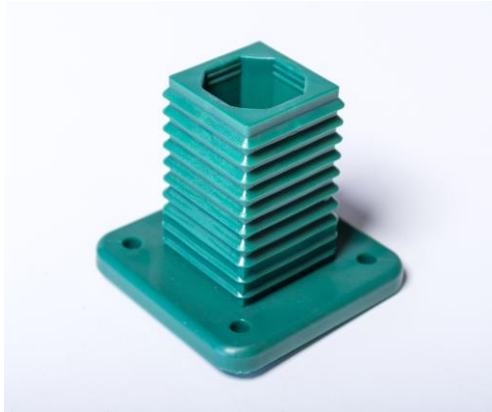

POSTE P/ VEDAÇÃO

POSTE P/ PAINEL DE VEDAÇÃO VERDE/BRANCO	850	TUBO RECT. 60X40 OU TUBO QUAD. 60X60
POSTE P/ PAINEL DE VEDAÇÃO VERDE/BRANCO/CINZENTO	1250	
POSTE P/ PAINEL DE VEDAÇÃO VERDE/BRANCO/CINZENTO	1850	
POSTE P/ PAINEL DE VEDAÇÃO VERDE/BRANCO/CINZENTO	2400	

ACESSÓRIOS P/ PAINEL VEDAÇÃO

ABRAÇADEIRA PEQUENA VERDE/BRANCA/CINZENTO

ABRAÇADEIRA GRANDE VERDE/BRANCA/CINZENTO

BASE P/ POSTES 60 X 40 ALUMINIO VERDE/BRANCA/CINZENTO

BASE P/ POSTES 60 X 60 PLASTICO VERDE/BRANCA

BASE P/ POSTES 60 X 40 OU 60X60 METALICA VERDE/BRANCA/CINZENTO