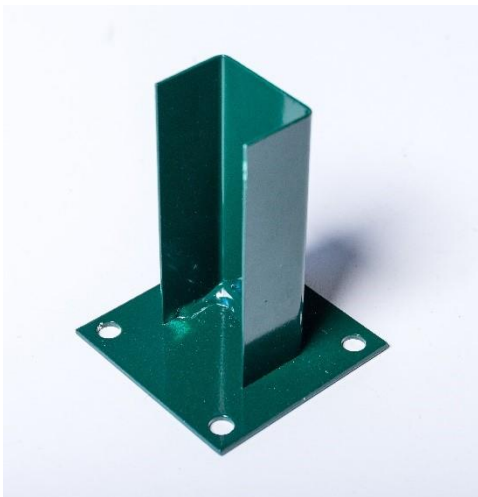

FERRO - INOX - COBERTURAS - VEDAÇÕES

PAINEL P/ VEDAÇÃO

PAINEL VEDAÇÃO VERDE/BRANCO	625 X 2500
PAINEL VEDAÇÃO VERDE/BRANCO/CINZENTO	825 X 2500
PAINEL VEDAÇÃO VERDE/BRANCO/CINZENTO	1000 X 2500
PAINEL VEDAÇÃO VERDE/BRANCO/CINZENTO	1200 X 2500
PAINEL VEDAÇÃO VERDE/BRANCO/CINZENTO	1500 X 2500
PAINEL VEDAÇÃO VERDE	1700 X 2500
PAINEL VEDAÇÃO VERDE/BRANCO/CINZENTO	2000 X 2500

POSTE P/ VEDAÇÃO

POSTE P/ PAINEL DE VEDAÇÃO VERDE/BRANCO	850	TUBO RECT. 60X40 OU TUBO QUAD. 60X60
POSTE P/ PAINEL DE VEDAÇÃO VERDE/BRANCO/CINZENTO	1250	
POSTE P/ PAINEL DE VEDAÇÃO VERDE/BRANCO/CINZENTO	1850	
POSTE P/ PAINEL DE VEDAÇÃO VERDE/BRANCO/CINZENTO	2400	

ACESSÓRIOS P/ PAINEL VEDAÇÃO

ABRAÇADEIRA PEQUENA VERDE/BRANCA/CINZENTO

ABRAÇADEIRA GRANDE VERDE/BRANCA/CINZENTO

BASE P/ POSTES 60 X 40 ALUMINIO VERDE/BRANCA/CINZENTO

BASE P/ POSTES 60 X 60 PLASTICO VERDE/BRANCA

BASE P/ POSTES 60 X 40 OU 60X60 METALICA VERDE/BRANCA/CINZENTO