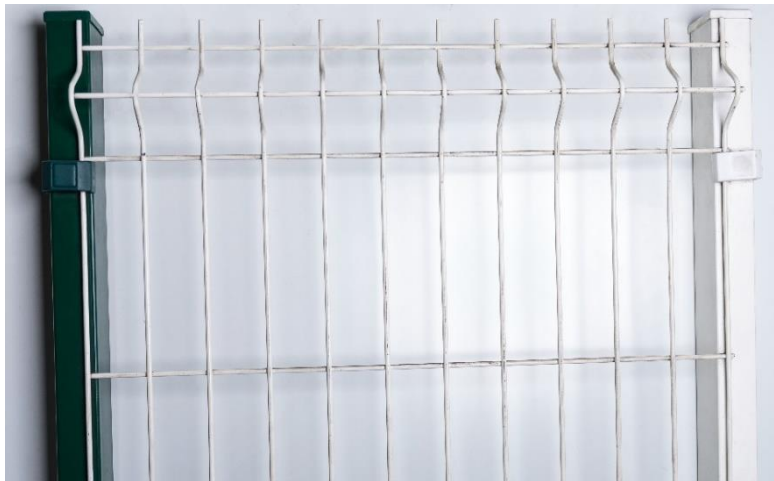

FERRO - INOX - COBERTURAS - VEDAÇÕES

PAINEL P/ VEDAÇÃO

PAINEL VEDAÇÃO VERDE/BRANCO	625 X 2500
PAINEL VEDAÇÃO VERDE/BRANCO/CINZENTO	825 X 2500
PAINEL VEDAÇÃO VERDE/BRANCO/CINZENTO	1000 X 2500
PAINEL VEDAÇÃO VERDE/BRANCO/CINZENTO	1200 X 2500
PAINEL VEDAÇÃO VERDE/BRANCO/CINZENTO	1500 X 2500
PAINEL VEDAÇÃO VERDE	1700 X 2500
PAINEL VEDAÇÃO VERDE/BRANCO/CINZENTO	2000 X 2500

POSTE P/ VEDAÇÃO

POSTE P/ PAINEL DE VEDAÇÃO VERDE/BRANCO	850	TUBO RECT. 60X40 OU TUBO QUAD. 60X60
POSTE P/ PAINEL DE VEDAÇÃO VERDE/BRANCO/CINZENTO	1250	
POSTE P/ PAINEL DE VEDAÇÃO VERDE/BRANCO/CINZENTO	1850	
POSTE P/ PAINEL DE VEDAÇÃO VERDE/BRANCO/CINZENTO	2400	

ACESSÓRIOS P/ PAINEL VEDAÇÃO

ABRAÇADEIRA PEQUENA VERDE/BRANCA/CINZENTO

ABRAÇADEIRA GRANDE VERDE/BRANCA/CINZENTO

BASE P/ POSTES 60 X 40 ALUMINIO VERDE/BRANCA/CINZENTO

BASE P/ POSTES 60 X 60 PLASTICO VERDE/BRANCA

BASE P/ POSTES 60 X 40 OU 60X60 METALICA VERDE/BRANCA/CINZENTO