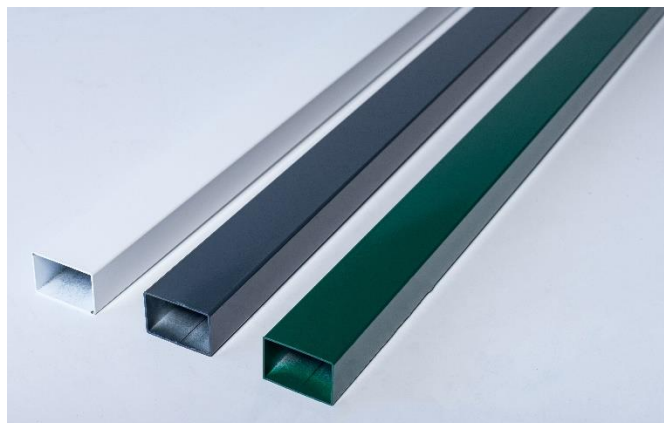

FERRO - INOX - COBERTURAS - VEDAÇÕES

PAINEL P/ VEDAÇÃO

PAINEL VEDAÇÃO VERDE/BRANCO	625 X 2500
PAINEL VEDAÇÃO VERDE/BRANCO/CINZENTO	825 X 2500
PAINEL VEDAÇÃO VERDE/BRANCO/CINZENTO	1000 X 2500
PAINEL VEDAÇÃO VERDE/BRANCO/CINZENTO	1200 X 2500
PAINEL VEDAÇÃO VERDE/BRANCO/CINZENTO	1500 X 2500
PAINEL VEDAÇÃO VERDE	1700 X 2500
PAINEL VEDAÇÃO VERDE/BRANCO/CINZENTO	2000 X 2500

POSTE P/ VEDAÇÃO

POSTE P/ PAINEL DE VEDAÇÃO VERDE/BRANCO	850	TUBO RECT. 60X40 OU TUBO QUAD. 60X60
POSTE P/ PAINEL DE VEDAÇÃO VERDE/BRANCO/CINZENTO	1250	
POSTE P/ PAINEL DE VEDAÇÃO VERDE/BRANCO/CINZENTO	1850	
POSTE P/ PAINEL DE VEDAÇÃO VERDE/BRANCO/CINZENTO	2400	

ACESSÓRIOS P/ PAINEL VEDAÇÃO

ABRAÇADEIRA PEQUENA VERDE/BRANCA/CINZENTO

ABRAÇADEIRA GRANDE VERDE/BRANCA/CINZENTO

BASE P/ POSTES 60 X 40 ALUMINIO VERDE/BRANCA/CINZENTO

BASE P/ POSTES 60 X 60 PLASTICO VERDE/BRANCA

BASE P/ POSTES 60 X 40 OU 60X60 METALICA VERDE/BRANCA/CINZENTO